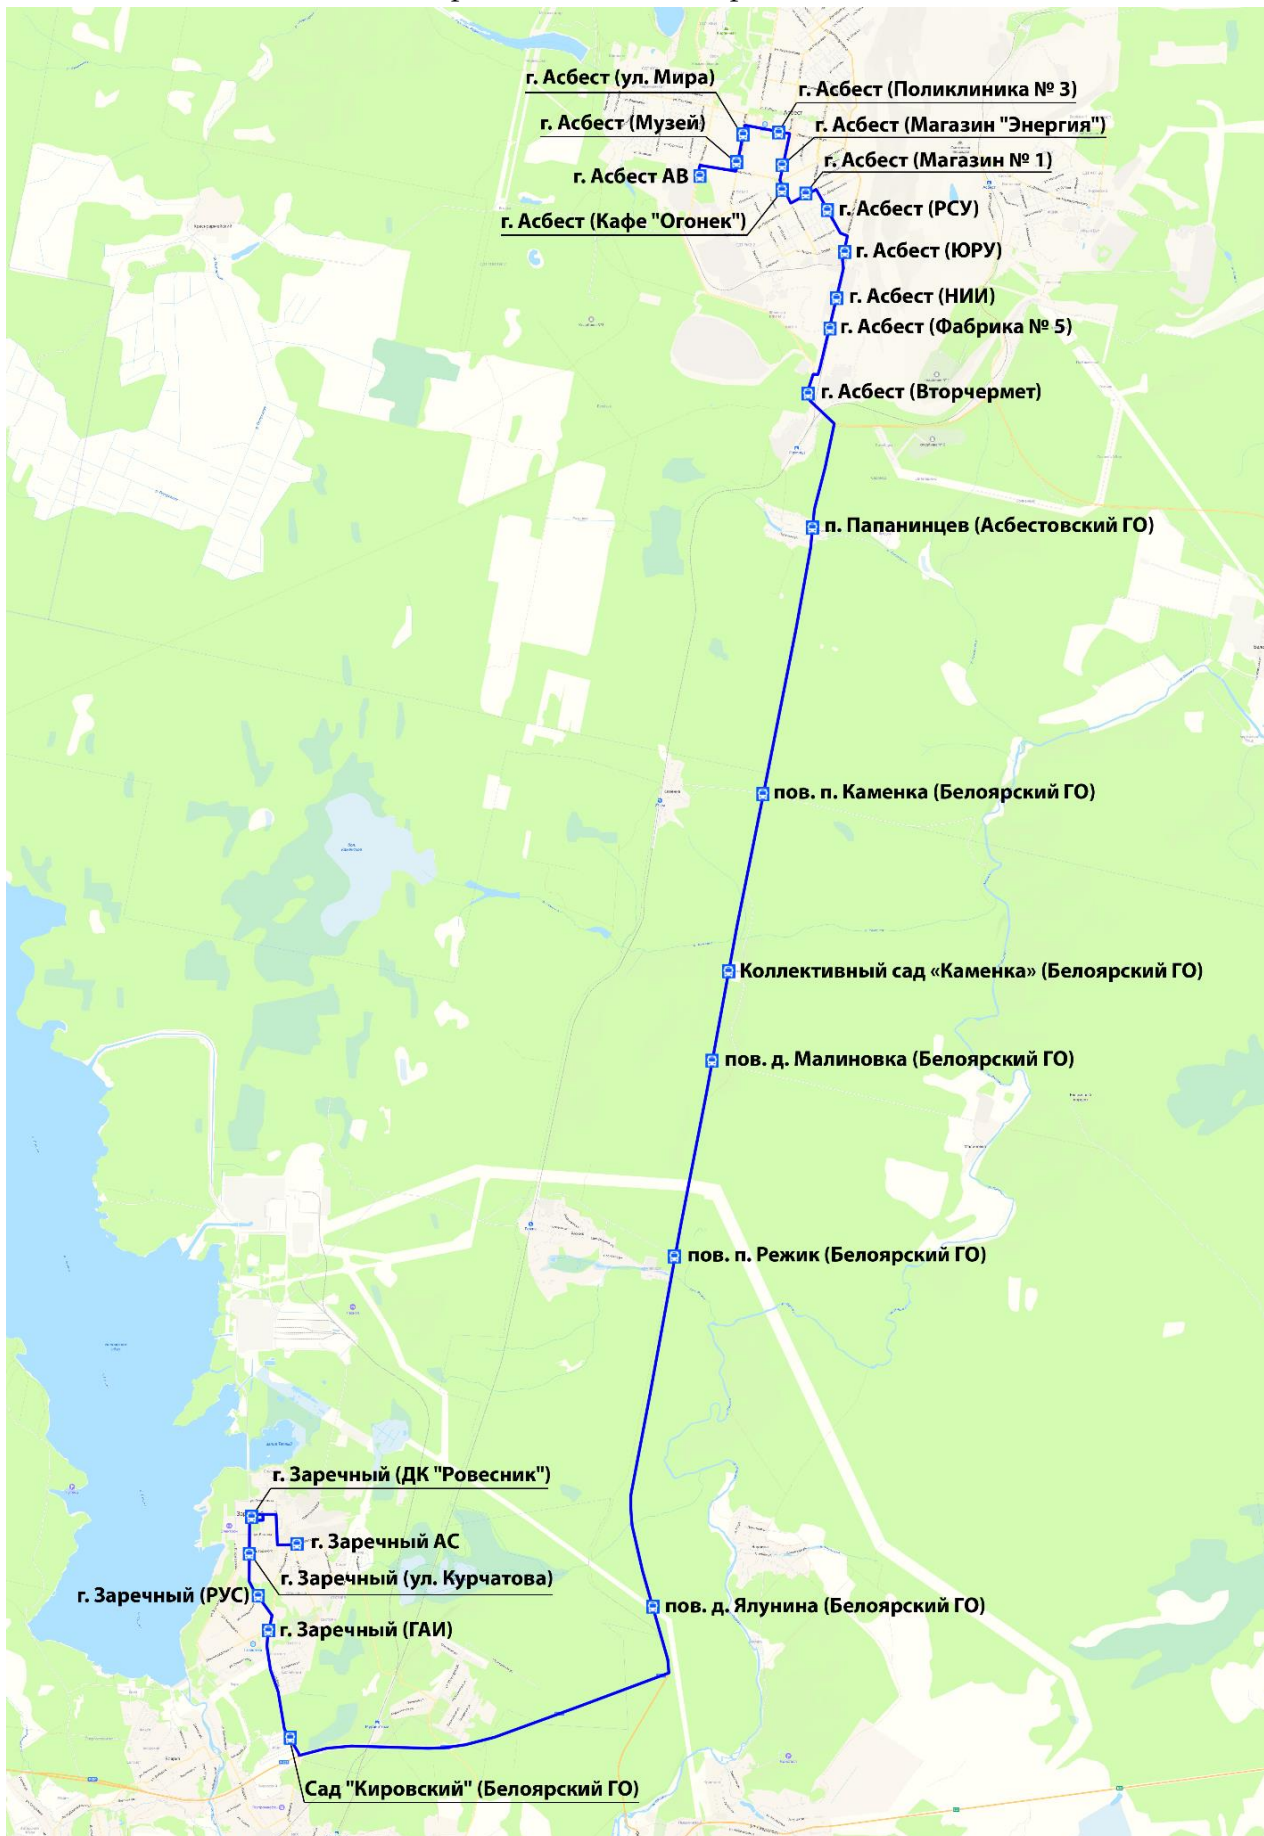

Уважаемые пассажиры!

01 мая начинаются регулярные перевозки по новому межмуниципальному маршруту

№ 105 «г. Асбест АВ - г. Заречный АС»

перевозчик ООО «Меридиан»

Сводное расписание межмуниципального маршрута № 105 «г. Асбест АВ - г. Заречный АС»