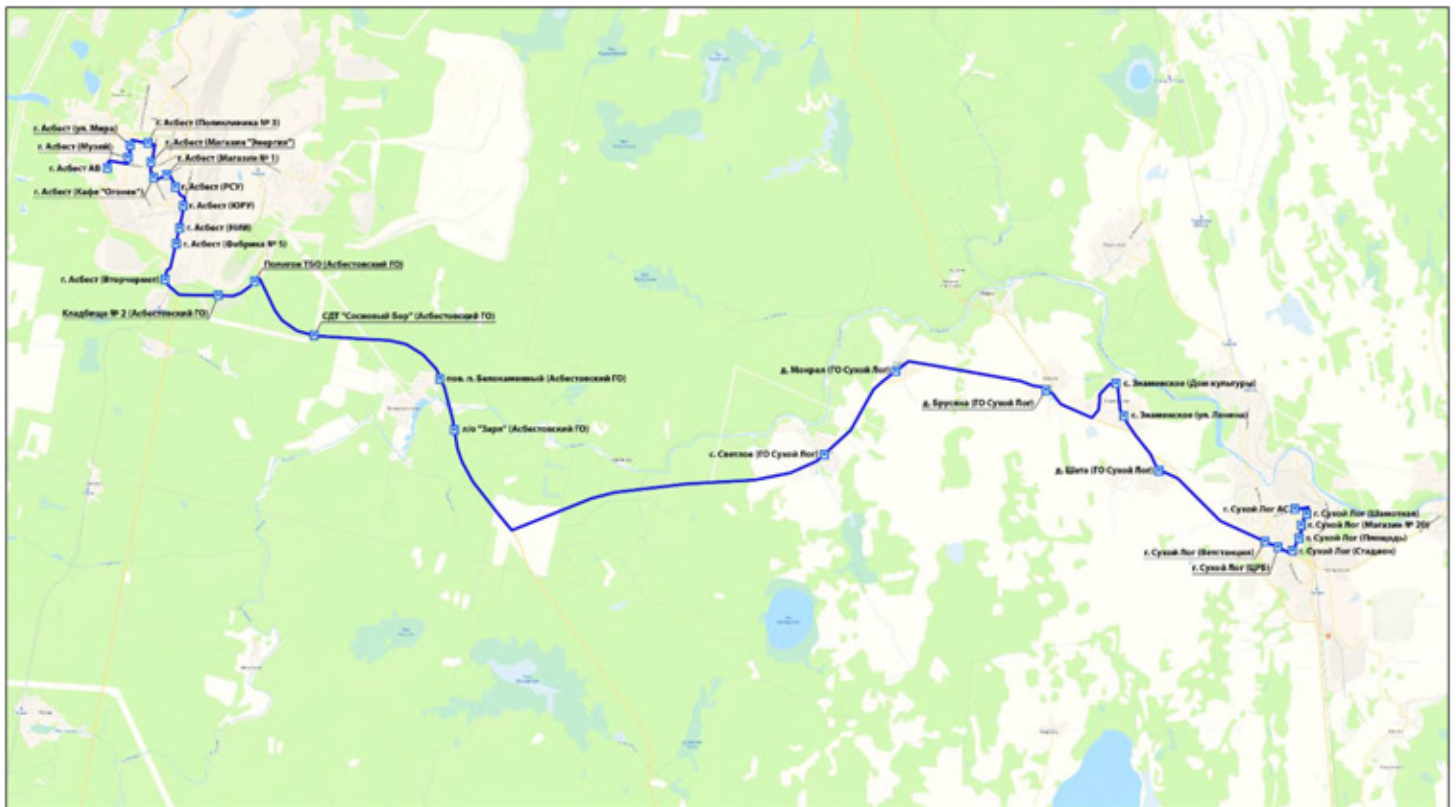

Уважаемые пассажиры!

Информируем Вас об установлении с **1 октября 2023 года** нового межмуниципального маршрута пригородного сообщения «г. Асбест – г. Сухой Лог»

Маршрут № 153 «г. Асбест АВ – г. Сухой Лог АС»

Схема движения транспортных средств по установленному маршруту

Остановочные пункты в составе маршрута: г. Асбест АВ; г. Асбест (Музей); г. Асбест (ул. Мира); г. Асбест (Поликлиника № 3); г. Асбест (Магазин "Энергия"); г. Асбест (Кафе "Огонек"); г. Асбест (Магазин № 1); г. Асбест (РСУ); г. Асбест (ЮРУ); г. Асбест (НИИ); г. Асбест (Фабрика № 5); г. Асбест (Вторчермет); Кладбище №2 (Асбестовский ГО); Полигон ТБО (Асбестовский ГО); СДТ «Сосновый Бор» (Асбестовский ГО); пов. п. Белокаменный (Асбестовский ГО); л/о «Заря» (Асбестовский ГО); с. Светлое (ГО Сухой Лог); д. Мокрая (ГО Сухой Лог); д. Брусяна (ГО Сухой Лог); с. Знаменское (Дом культуры); с. Знаменское (ул. Ленина); д. Шата (ГО Сухой Лог); г. Сухой Лог (Ветстанция); г. Сухой Лог (ЦРБ); г. Сухой Лог (Стадион); г. Сухой Лог (Площадь); г. Сухой Лог (Магазин № 20); г. Сухой Лог (Шамотная); г. Сухой Лог АС