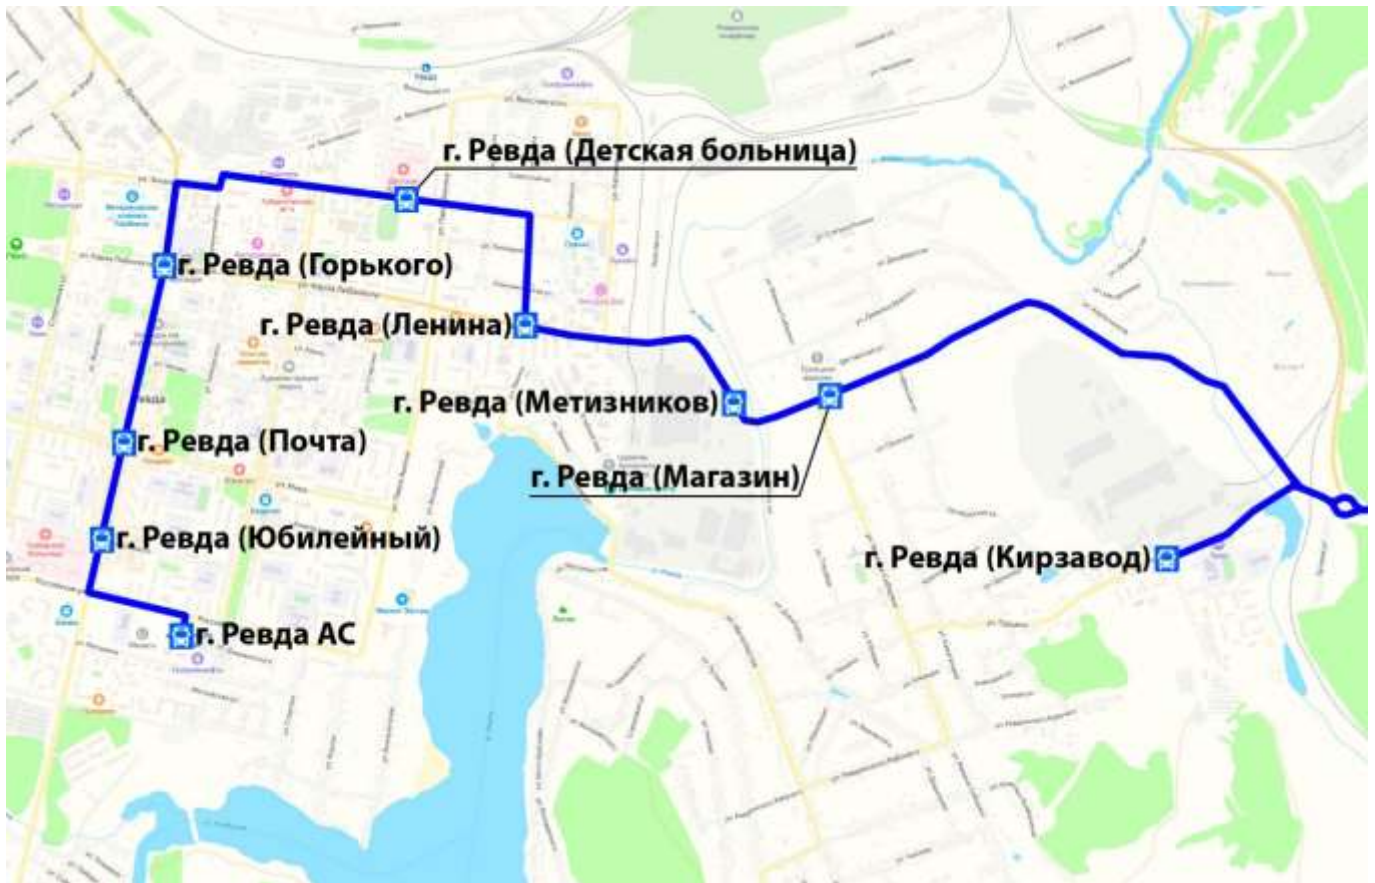

## Уважаемые пассажиры!

В связи с завершением ремонта автомобильного моста через реку Ревда, с 07 сентября 2024 года перевозки по межмуниципальным маршрутам № 101 «г. Ревда АС - г. Дегтярск (ДМЗ)» и № 107 «г. Ревда АС - п. Крылатовский» возобновляются, согласно ранее установленным параметрам

*Путь следования транспортных средств по маршрутам №№ 101, 107 в г. Ревда*

**Сводное расписание на межмуниципальных маршрутах  
№ 101 «г. Ревда АС - г. Дегтярск (ДМЗ)» и № 107 «г. Ревда АС - п. Крылатовский»**

*из п. Крылатовского, г. Дегтярска в г. Ревда*

Маршрут	Наименование остановочного пункта				Дни следования
	п. Крылатовский	г. Дегтярск (ДМЗ)	г. Дегтярск (Стадион)	г. Ревда АС	
107	6:18	6:40	7:04	7:43	ежедневно
107	7:18	7:40	8:04	8:43	по рабочим дням
101	-	9:10	9:34	10:13	ежедневно
101	-	10:30	10:54	11:33	по рабочим дням
101	-	12:15	12:39	13:18	ежедневно
107	13:02	13:24	13:48	14:27	по рабочим дням
101	-	14:28	14:52	15:31	ежедневно
101	-	16:10	16:34	17:13	по рабочим дням
101	-	17:30	17:54	18:33	ежедневно
101	-	18:53	19:17	19:56	по рабочим дням

*из г. Ревда в г. Дегтярск, п. Крылатовский*

Маршрут	Наименование остановочного пункта				Дни следования
	г. Ревда АС	г. Дегтярск (Стадион)	г. Дегтярск (ДМЗ)	п. Крылатовский	
101	8:00	8:39	9:03	-	ежедневно
101	8:46	9:25	9:49	-	по рабочим дням
101	10:34	11:13	11:37	-	ежедневно
107	11:35	12:14	12:38	13:00	по рабочим дням
101	13:20	13:59	14:23	-	ежедневно
101	14:30	15:09	15:33	-	по рабочим дням
101	15:50	16:29	16:53	-	ежедневно
101	17:30	18:09	18:33	-	по рабочим дням
107	19:05	19:44	20:08	20:30	ежедневно
101	20:00	20:39	21:03	-	по рабочим дням