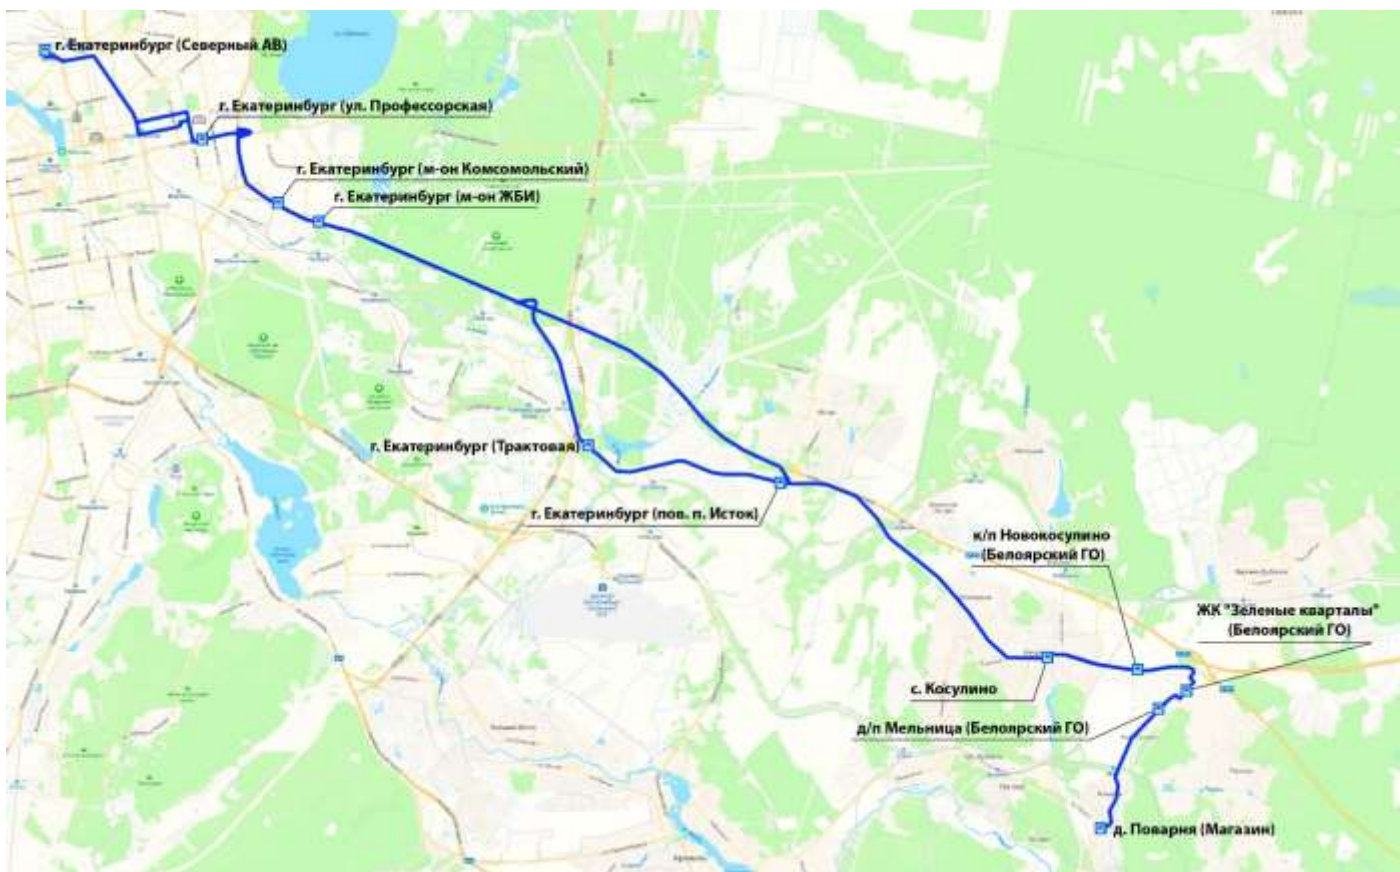

Уважаемые пассажиры!

**Информируем вас о корректировке параметров межмуниципального маршрута  
№ 120 «г. Екатеринбург (Северный АВ) - с. Косулино (к/п Мельница)»  
с 01 августа 2024 года**

Путь следования транспортных средств продлевается до остановки «Магазин» в д. Поварня, в связи с чем изменяется наименование маршрута  
**«г. Екатеринбург (Северный АВ) - д. Поварня (Магазин)»**

В состав маршрута включаются промежуточные остановочные пункты:  
«ул. Профессорская», «м-он Комсомольский», «м-он ЖБИ» в г. Екатеринбурге, а также  
«ЖК «Зеленые кварталы» (Белоярский ГО)»

**Схема маршрута № 120 «г. Екатеринбург (Северный АВ) - д. Поварня (Магазин)»**

**Сводное расписание межмуниципального маршрута  
№ 120 «г. Екатеринбург (Северный АВ) - д. Поварня (Магазин)»**

*В направлении г. Екатеринбурга*

Маршрут	Наименование остановочного пункта				Дни следования
	д. Поварня (Магазин)	д/п Мельница (Белоярский ГО)	с. Косулино	г. Екатеринбург (Северный АВ)	
120	-	-	→ 06:30	07:27	ежедневно
120	→ 07:02	07:10	07:23	08:20	по рабочим дням
120	-	→ 08:57	09:10	10:07	ежедневно
120	→ 11:22	11:30	11:43	12:40	по рабочим дням
120	→ 12:55	13:03	13:16	14:13	ежедневно
120	-	→ 14:20	14:33	15:30	по рабочим дням
120	-	-	→ 15:40	16:37	ежедневно
120	→ 17:22	17:30	17:43	18:40	по рабочим дням
120	→ 18:42	18:50	19:03	20:00	ежедневно

*из г. Екатеринбурга в направлении с. Косулино и д. Поварня*

Маршрут	Наименование остановочного пункта				Дни следования
	г. Екатеринбург (Северный АВ)	с. Косулино	д/п Мельница (Белоярский ГО)	д. Поварня (Магазин)	
120	07:48	08:39	прибытие 08:50	-	ежедневно
120	09:00	9:51	10:03	прибытие 10:09	по рабочим дням
120	11:40	12:31	12:43	прибытие 12:49	ежедневно
120	13:10	14:01	прибытие 14:12	-	по рабочим дням
120	14:30	прибытие 15:20	-	-	ежедневно
120	15:40	16:31	16:43	прибытие 16:49	по рабочим дням
120	17:28	18:19	18:31	прибытие 18:37	ежедневно
120	19:05	19:56	20:08	прибытие 20:14	по рабочим дням
120	20:13	21:04	21:16	прибытие 21:22	ежедневно