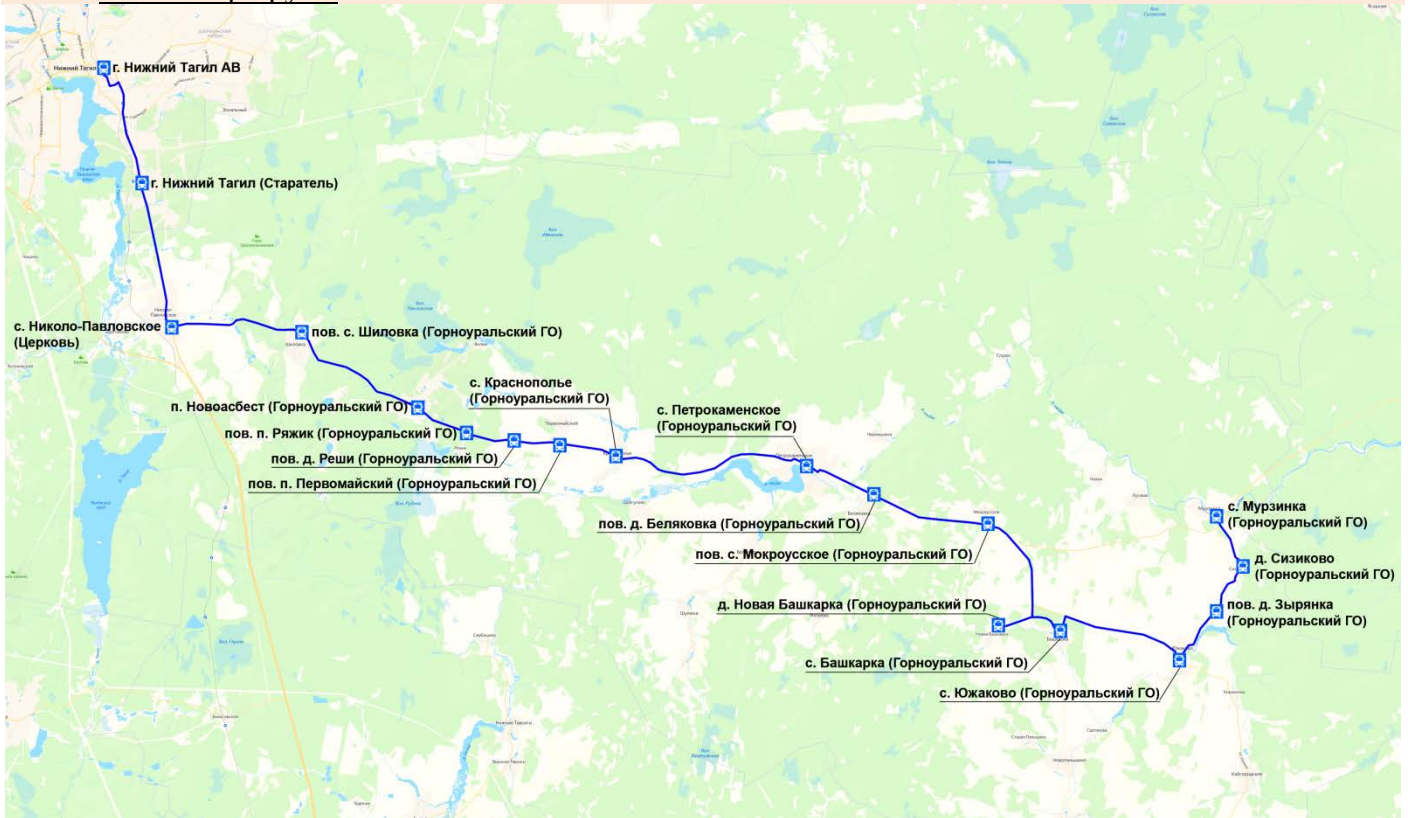

Расписание в направлении г. Нижний Тагил

- отправление от остановочного пункта «г. Реж ППБ»: 11:03; 13:50; 18:15
- прибытие на автовокзал г. Нижний Тагил: 13:43; 16:30; 20:55

Расписание в направлении г. Реж

- отправление от автовокзала г. Нижний Тагил: 7:05; 10:05; 14:35
- прибытие на остановочный пункт «г. Реж ППБ»: 9:45; 12:45; 17:15

Наименование маршрута: № 637Б «с. Мурзинка – г. Нижний Тагил АВ»

Схема маршрута:

Схема маршрута:

Расписание в направлении г. Нижний Тагил

- отправление от остановочного пункта «с. Кайгородское (Горноуральский ГО)»: 8:30 (через д. Башкарка и д. Новая Башкарка); 16:45 (через д. Сизикова, д. Мурзинка)
- прибытие на автовокзал г. Нижний Тагил: 10:29; 18:20

Расписание в направлении с. Кайгородское

- отправление от автовокзала г. Нижний Тагил: 11:45 (через д. Новая Башкарка и д. Башкарка); 19:20 (через д. Башкарка)
- прибытие на остановочный пункт «с. Кайгородское (Горноуральский ГО)»: 13:47; 21:16