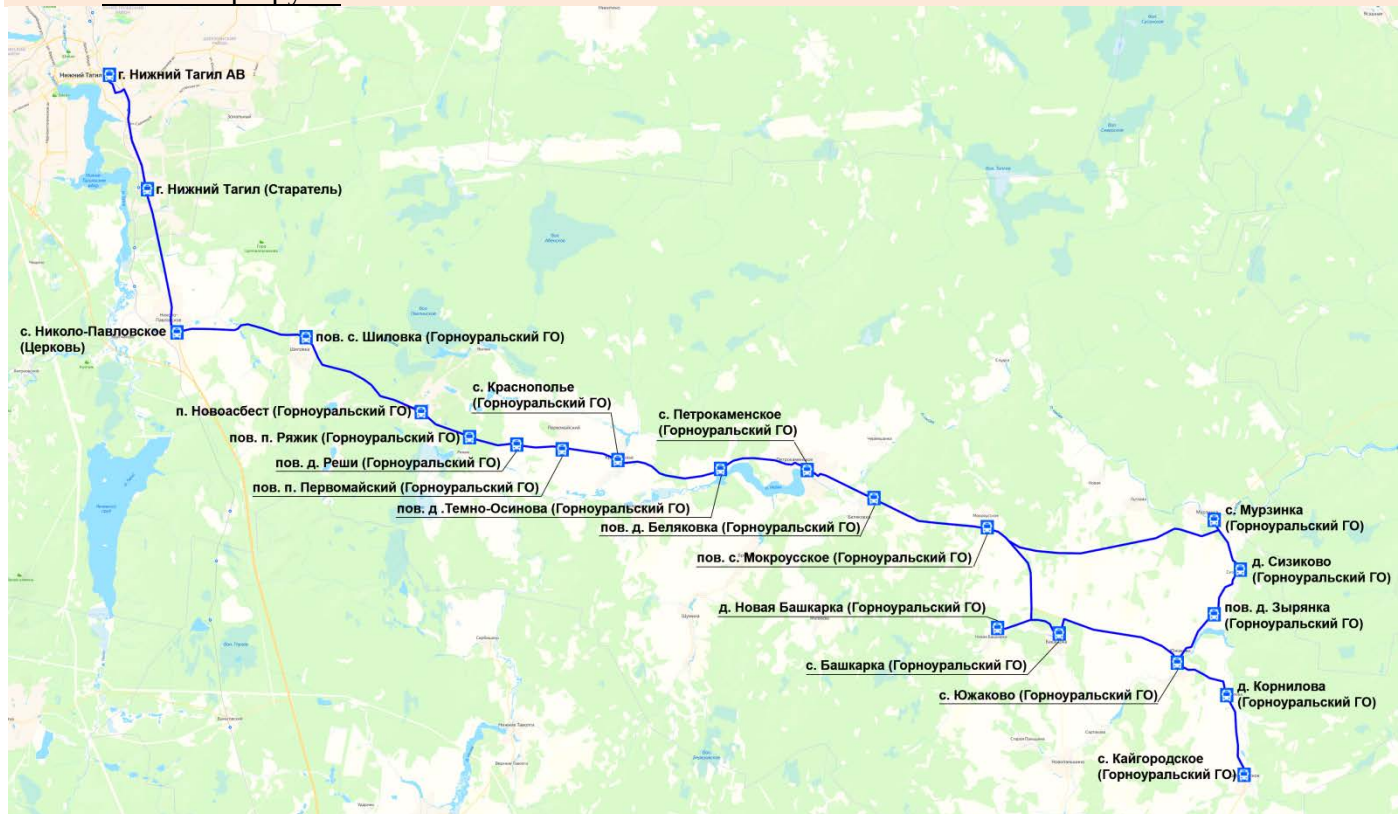

Расписание в направлении г. Нижний Тагил

- отправление от остановочного пункта «с. Мурзинка (Горноуральский ГО)»: 7:10
- прибытие на автовокзал г. Нижний Тагил: 9:01

Расписание в направлении с. Мурзинка

- отправление от автовокзала г. Нижний Тагил: 18:30 (через д. Новая Башкарка)
- прибытие на остановочный пункт «с. Мурзинка (Горноуральский ГО)»: 20:31

Наименование маршрута: № 638Б «с. Кайгородское – г. Нижний Тагил АВ»

Схема маршрута:

Расписание в направлении г. Нижний Тагил

- отправление от остановочного пункта «с. Кайгородское (Горноуральский ГО)»: 8:30 (через д. Башкарка и д. Новая Башкарка); 16:45 (через д. Сизикова, д. Мурзинка)
- прибытие на автовокзал г. Нижний Тагил: 10:29; 18:20

Расписание в направлении с. Кайгородское

- отправление от автовокзала г. Нижний Тагил: 11:45 (через д. Новая Башкарка и д. Башкарка); 19:20 (через д. Башкарка)
- прибытие на остановочный пункт «с. Кайгородское (Горноуральский ГО)»: 13:47; 21:16