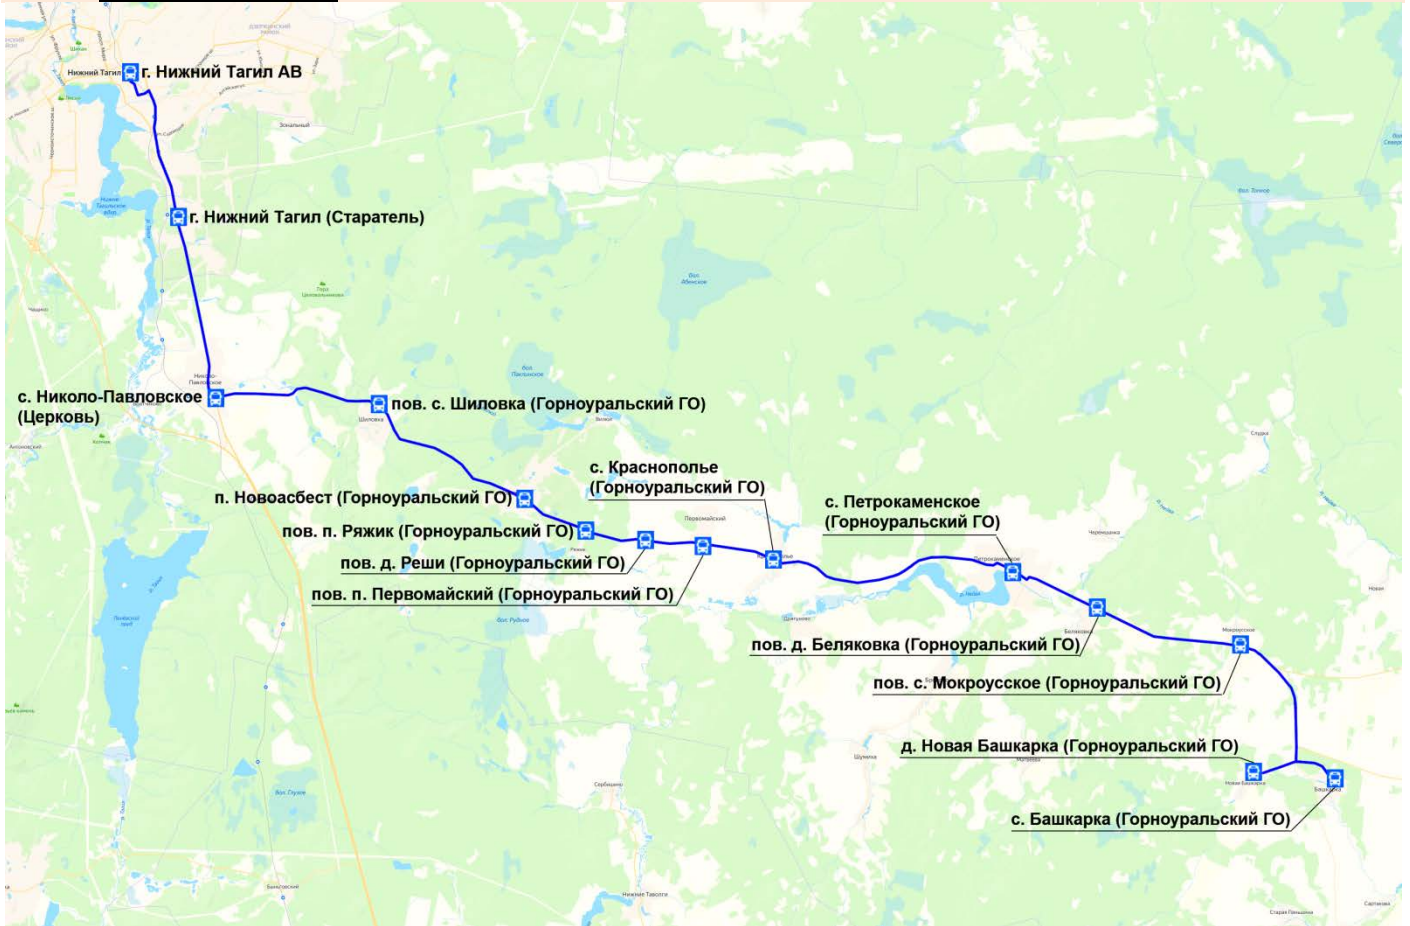

- отправление от автовокзала г. Нижний Тагил: 18:30 (через д. Новая Башкарка)
- прибытие на остановочный пункт «с. Мурзинка (Горноуральский ГО)»: 20:31

Наименование маршрута: № 638Б «с. Кайгородское – г. Нижний Тагил АВ»

Схема маршрута:

Расписание в направлении г. Нижний Тагил

- отправление от остановочного пункта «с. Кайгородское (Горноуральский ГО)»: 8:30 (через д. Башкарка и д. Новая Башкарка); 16:45 (через д. Сизикова, д. Мурзинка)
- прибытие на автовокзал г. Нижний Тагил: 10:29; 18:20

Расписание в направлении с. Кайгородское

- отправление от автовокзала г. Нижний Тагил: 11:45 (через д. Новая Башкарка и д. Башкарка); 19:20 (через д. Башкарка)
- прибытие на остановочный пункт «с. Кайгородское (Горноуральский ГО)»: 13:47; 21:16

Наименование маршрута: № 641В «с. Башкарка – г. Нижний Тагил АВ»

Схема маршрута:

Расписание в направлении г. Нижний Тагил

- отправление от остановочного пункта «с. Башкарка (Горноуральский ГО)»: 11:50; 16:13 (через д. Новая Башкарка)
- прибытие на автовокзал г. Нижний Тагил: 13:26; 17:49