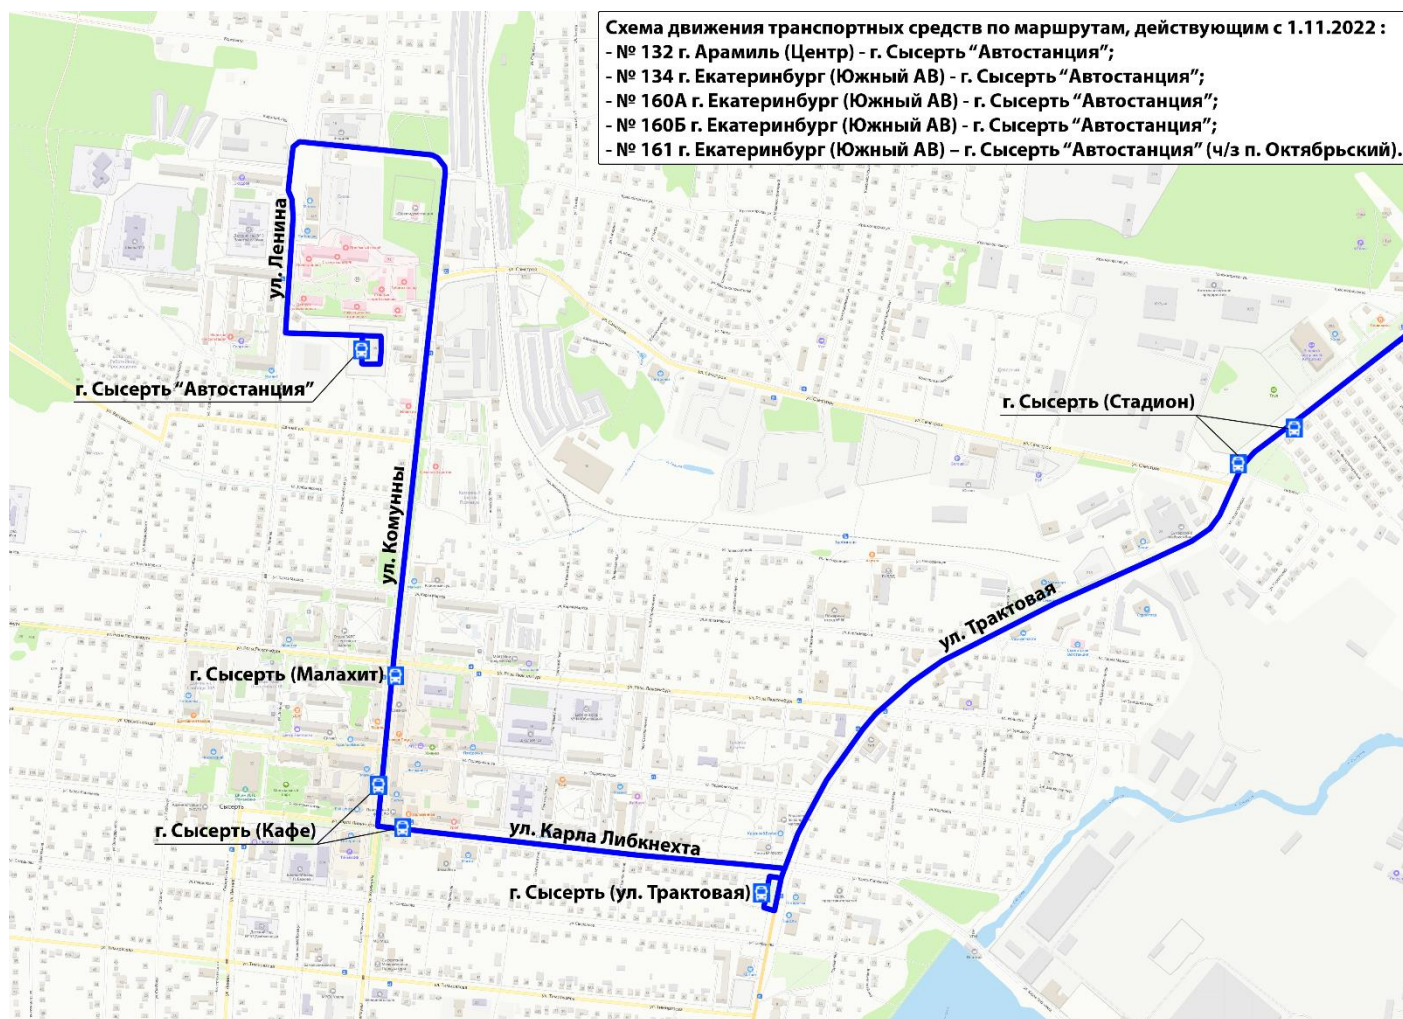

## Уважаемые пассажиры!

Информируем вас об изменении с 01 ноября 2022 года параметров межмуниципальных маршрутов №№ 132, 134, 160А, 160Б, 161

В рамках мероприятий по актуализации параметров маршрутной сети изменяются начальный/конечный остановочный пункт и путь следования транспортных средств в г. Сысерть по следующим межмуниципальным маршрутам

№ 132 «Сысерть АС – Арамиль (Центр)»

№ 134 «г. Сысерть АС – г. Екатеринбург (Южный АВ)»

№№ 160А, 160Б «г. Сысерть АС – г. Екатеринбург ЮАВ»

№ 161 «г. Екатеринбург ЮАВ – г. Сысерть АС (ч/з п. Октябрьский)»

Начальный/конечный остановочный пункт  
до 31.10.2022 (вкл.)

Начальный/конечный остановочный пункт  
с 01.11.2022

г. Сысерть АС (ул. Тракторная, д. 5)

г. Сысерть «Автостанция»  
(ул. Ленина, д. 66)

!!! Остановочный пункт, расположенный на территории бывшей автостанции по адресу ул. Тракторная, д. 5, в составе маршрутов сохранится

Параметры маршрутов (путь следования, остановочные пункты)  
№№ 130А,Б, 1076, 1077 не изменяются

**Сводное расписание межмуниципальных маршрутов  
остановочного пункта «г. Сысерть «Автостанция» (ул. Ленина, д. 66)**