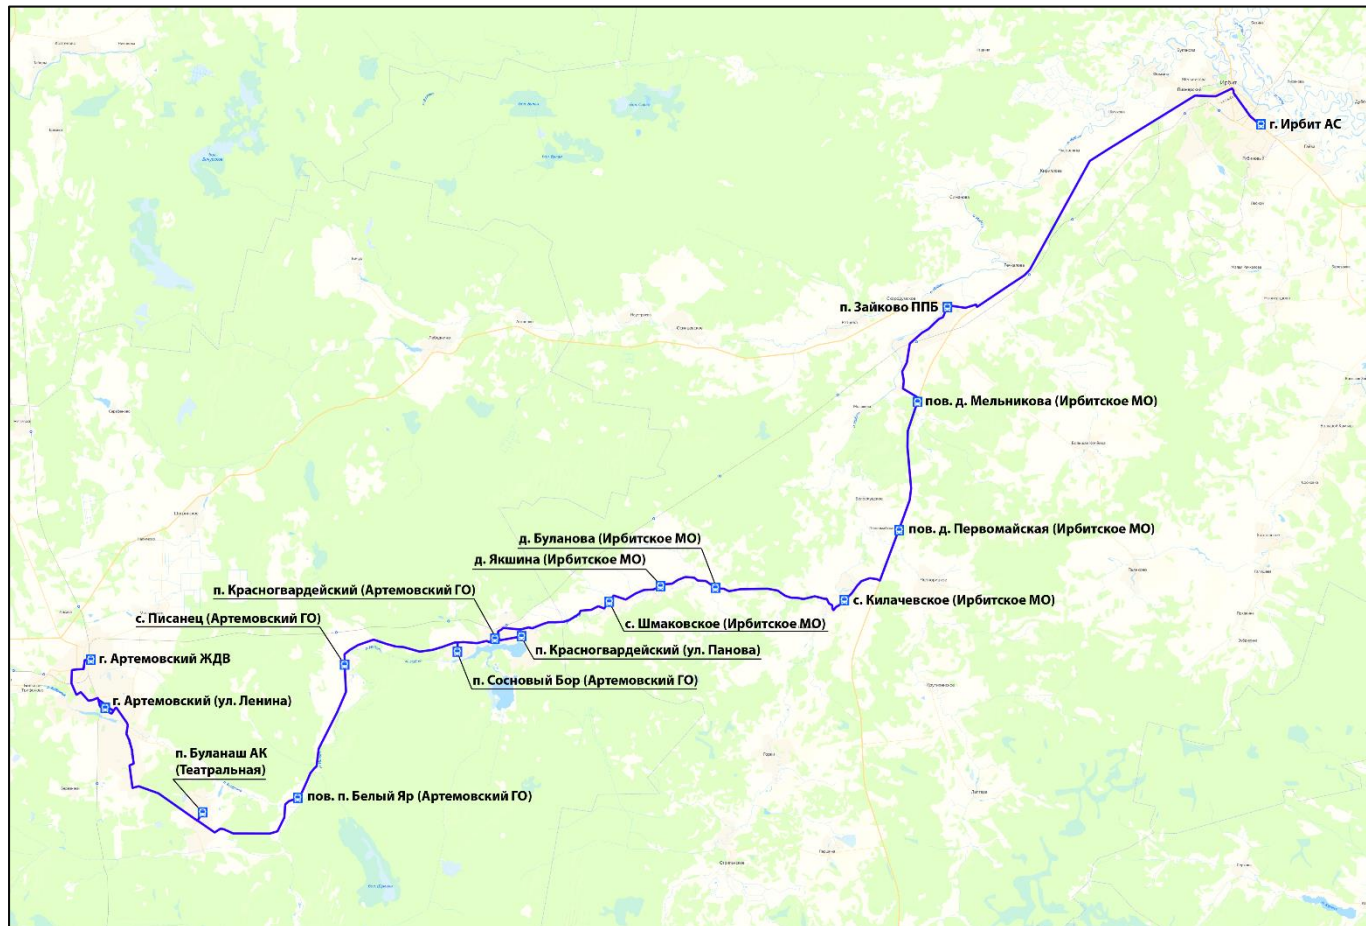

Уважаемые пассажиры!

Информируем Вас об установлении с **1 апреля 2023 года** нового межмуниципального маршрута междугородного сообщения «г. Артемовский ЖДВ - г. Ирбит АС»

Маршрут № 521 «г. Артемовский ЖДВ - г. Ирбит АС»

Схема движения транспортных средств по установленному маршруту:

График движения:

Остановочный пункт	Направление г. Артемовский – г. Ирбит	Остановочный пункт	Направление г. Ирбит – г. Артемовский
	Время отправления		Время отправления
г. Артемовский ЖДВ	06:05*	г. Ирбит АС	13:30*
г. Артемовский (ул. Ленина)	06:20*	п. Зайково ППБ	14:05*
п. Буланаш АК (Театральная)	06:41*	пов. д. Мельникова (Ирбитское МО)	14:15*
пов. п. Белый Яр (Артемовский ГО)	06:54*	пов. д. Первомайская (Ирбитское МО)	14:24*
с. Писанец (Артемовский ГО)	07:07*	с. Килачевское (Ирбитское МО)	14:31*
п. Сосновый Бор (Артемовский ГО)	07:17*	д. Буланова (Ирбитское МО)	14:40*
п. Красногвардейский (Артемовский ГО)	07:22*	д. Якшина (Ирбитское МО)	14:44*
п. Красногвардейский (ул. Панова)	07:26*	с. Шмаковское (Ирбитское МО)	14:48*
с. Шмаковское (Ирбитское МО)	07:36*	п. Красногвардейский (ул. Панова)	14:59*
д. Якшина (Ирбитское МО)	07:41*	п. Красногвардейский (Артемовский ГО)	15:02*
д. Буланова (Ирбитское МО)	07:45*	п. Сосновый Бор (Артемовский ГО)	15:08*
с. Килачевское (Ирбитское МО)	07:55*	с. Писанец (Артемовский ГО)	15:19*
пов. д. Первомайская (Ирбитское МО)	08:01*	пов. п. Белый Яр (Артемовский ГО)	15:31*
пов. д. Мельникова (Ирбитское МО)	08:10*	п. Буланаш АК (Театральная)	15:45*
п. Зайково ППБ	08:25*	г. Артемовский (ул. Ленина)	16:08*
	Время прибытия		Время прибытия
г. Ирбит АС	08:55*	г. Артемовский ЖДВ	16:20*