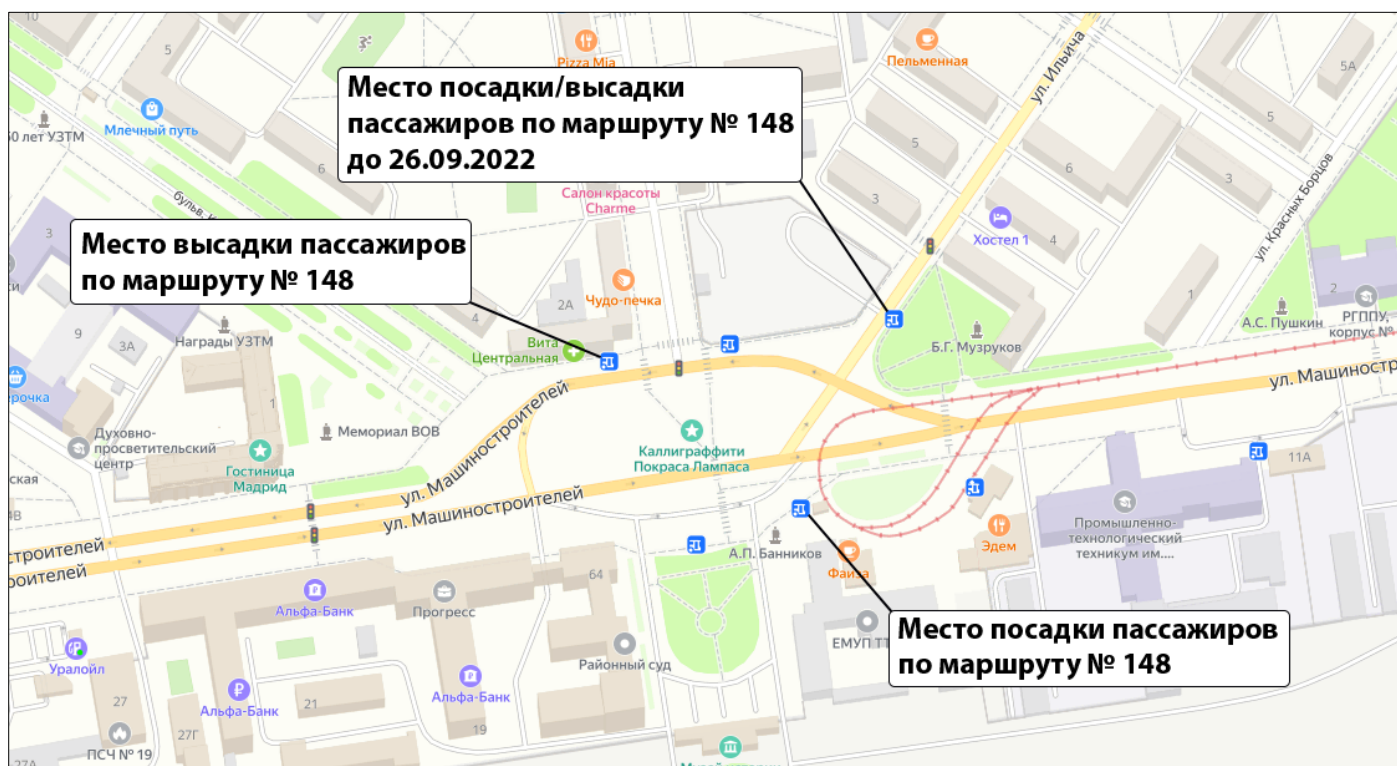

Уважаемые пассажиры!

Информируем Вас о переносе мест посадки и высадки на начальном/конечном остановочном пункте по межмуниципальному маршруту регулярных перевозок № 148 «г. Березовский АС – г. Екатеринбург (УЗТМ)» в городе Екатеринбурге.

С 27.09.2022 посадка и высадка пассажиров на остановочном пункте «г. Екатеринбург (УЗТМ)», расположенный по адресу г. Екатеринбург, ул. Ильича напротив дома № 2, **не осуществляется.**

Место высадки пассажиров организовано на остановочном пункте, который расположен по адресу г. Екатеринбург, ул. Машиностроителей, напротив дома №2 по улице Бульвар Культуры и имеет наименование «г. Екатеринбург (Площадь 1-й Пятилетки)».

Место посадки пассажиров организовано на остановочном пункте, который расположен по адресу г. Екатеринбург, ул. Машиностроителей, 15/1 и имеет наименование «г. Екатеринбург (Площадь 1-й Пятилетки)».

График движения транспортных средств по маршруту № 148 «г. Березовский АС – г. Екатеринбург (УЗТМ)» от остановочного пункта «г. Екатеринбург (Площадь 1-й Пятилетки)»

А	г. Екатеринбург (Площадь 1-й Пятилетки)				А
Номер маршрута	Пункт назначения	Дни	Время отправления, ч:мин		
148	г. Березовский АС	По рабочим дням	7:05	9:20	11:20
			14:50	16:50	18:55
		Ежедневно	7:40	9:45	12:00
			14:00	17:40	20:00