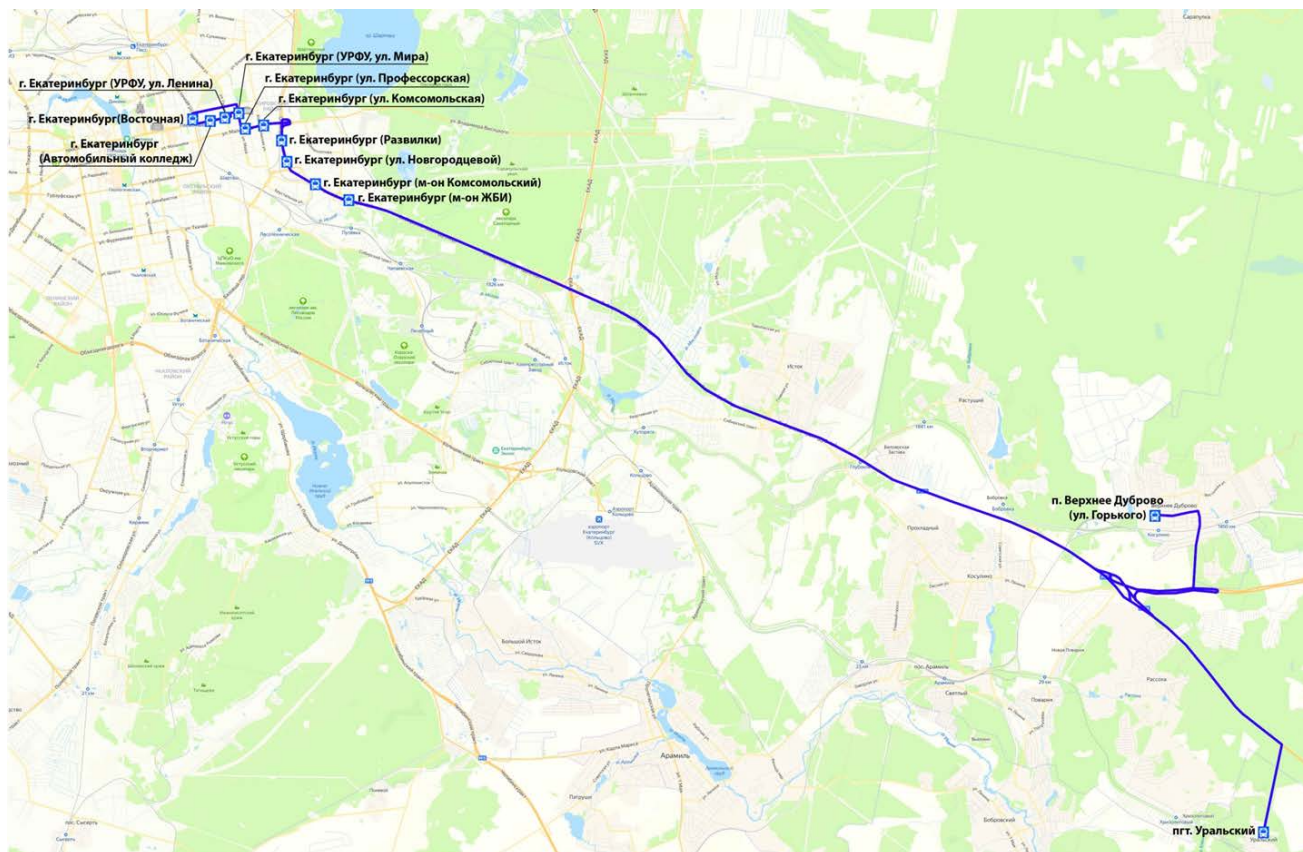

Схема движения транспортных средств по установленному маршруту

Расписание в направлении пгт. Уральский

- отправление от остановочного пункта «г. Екатеринбург (Восточная)»: 21:00

- отправление от остановочного пункта «п. Верхнее Дуброво (ул. Горького)»: 21:42

- прибытие на остановочный пункт «пгт. Уральский»: 22:04

Маршрут № 140 г. Екатеринбург (Восточная) – п. Верхнее Дуброво

Схема движения транспортных средств по установленному маршруту

Расписание в направлении г. Екатеринбург

- отправление от остановочного пункта «п. Верхнее Дуброво (ул. Горького)»: 21:10
- отправление от остановочного пункта «пгт. Уральский»: 21:25
- прибытие на остановочный пункт «г. Екатеринбург (Восточная)»: 22:10

Расписание в направлении п. Верхнее Дуброво (ул. Горького)

- отправление от остановочного пункта «г. Екатеринбург (Восточная)»: 22:10
- отправление от остановочного пункта «пгт. Уральский»: 22:57
- прибытие на остановочный пункт «п. Верхнее Дуброво (ул. Горького)»: 23:12