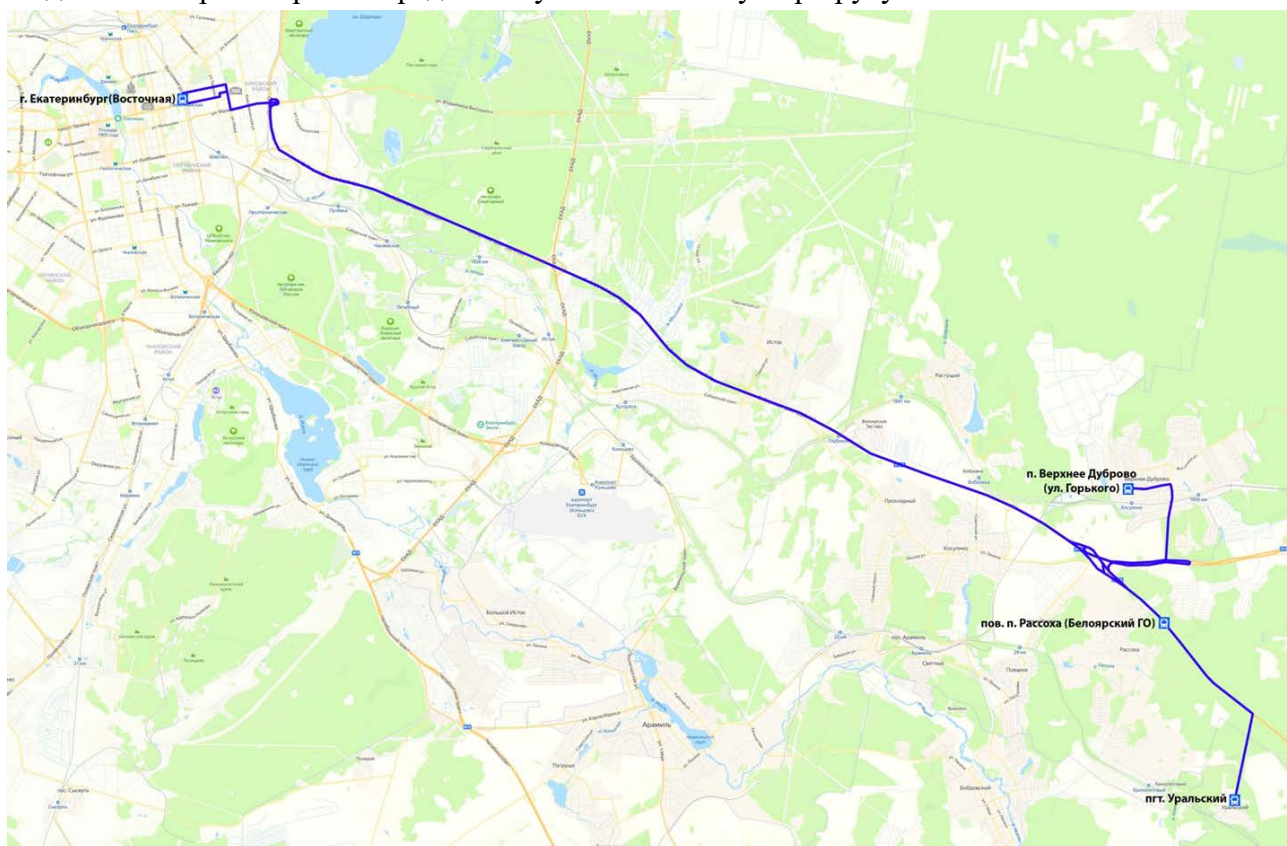

Маршрут № 128 пгт. Уральский - г. Екатеринбург (Восточная)

Расписание в направлении г. Екатеринбург

- отправление от остановочного пункта «пгт. Уральский»: 6:00*; 6:45; 7:50*; 8:50; 11:30; 14:00; 15:00*; 16:50; 18:00*; 19:40

- прибытие на остановочный пункт «г. Екатеринбург (Восточная)»: 6:40*; 7:25; 8:30*; 9:30; 12:10; 14:40; 15:40*; 17:30; 18:40*; 20:20

Расписание в направлении пгт. Уральский

- отправление от остановочного пункта «г. Екатеринбург (Восточная)»: 6:40*; 7:45; 9:00*; 10:15; 12:45; 15:20; 16:30*; 18:10; 19:30*

- прибытие на остановочный пункт «пгт. Уральский»: 7:22*; 8:27; 9:42*; 10:57; 13:27; 16:02; 17:12*; 18:52; 20:12*

* - ежедневно кроме воскресенья и праздничных дней

Маршрут № 129 г. Екатеринбург (Восточная) – пгт. Уральский

Схема движения транспортных средств по установленному маршруту

Расписание в направлении пгт. Уральский

- отправление от остановочного пункта «г. Екатеринбург (Восточная)»: 21:00

- отправление от остановочного пункта «п. Верхнее Дуброво (ул. Горького)»: 21:42