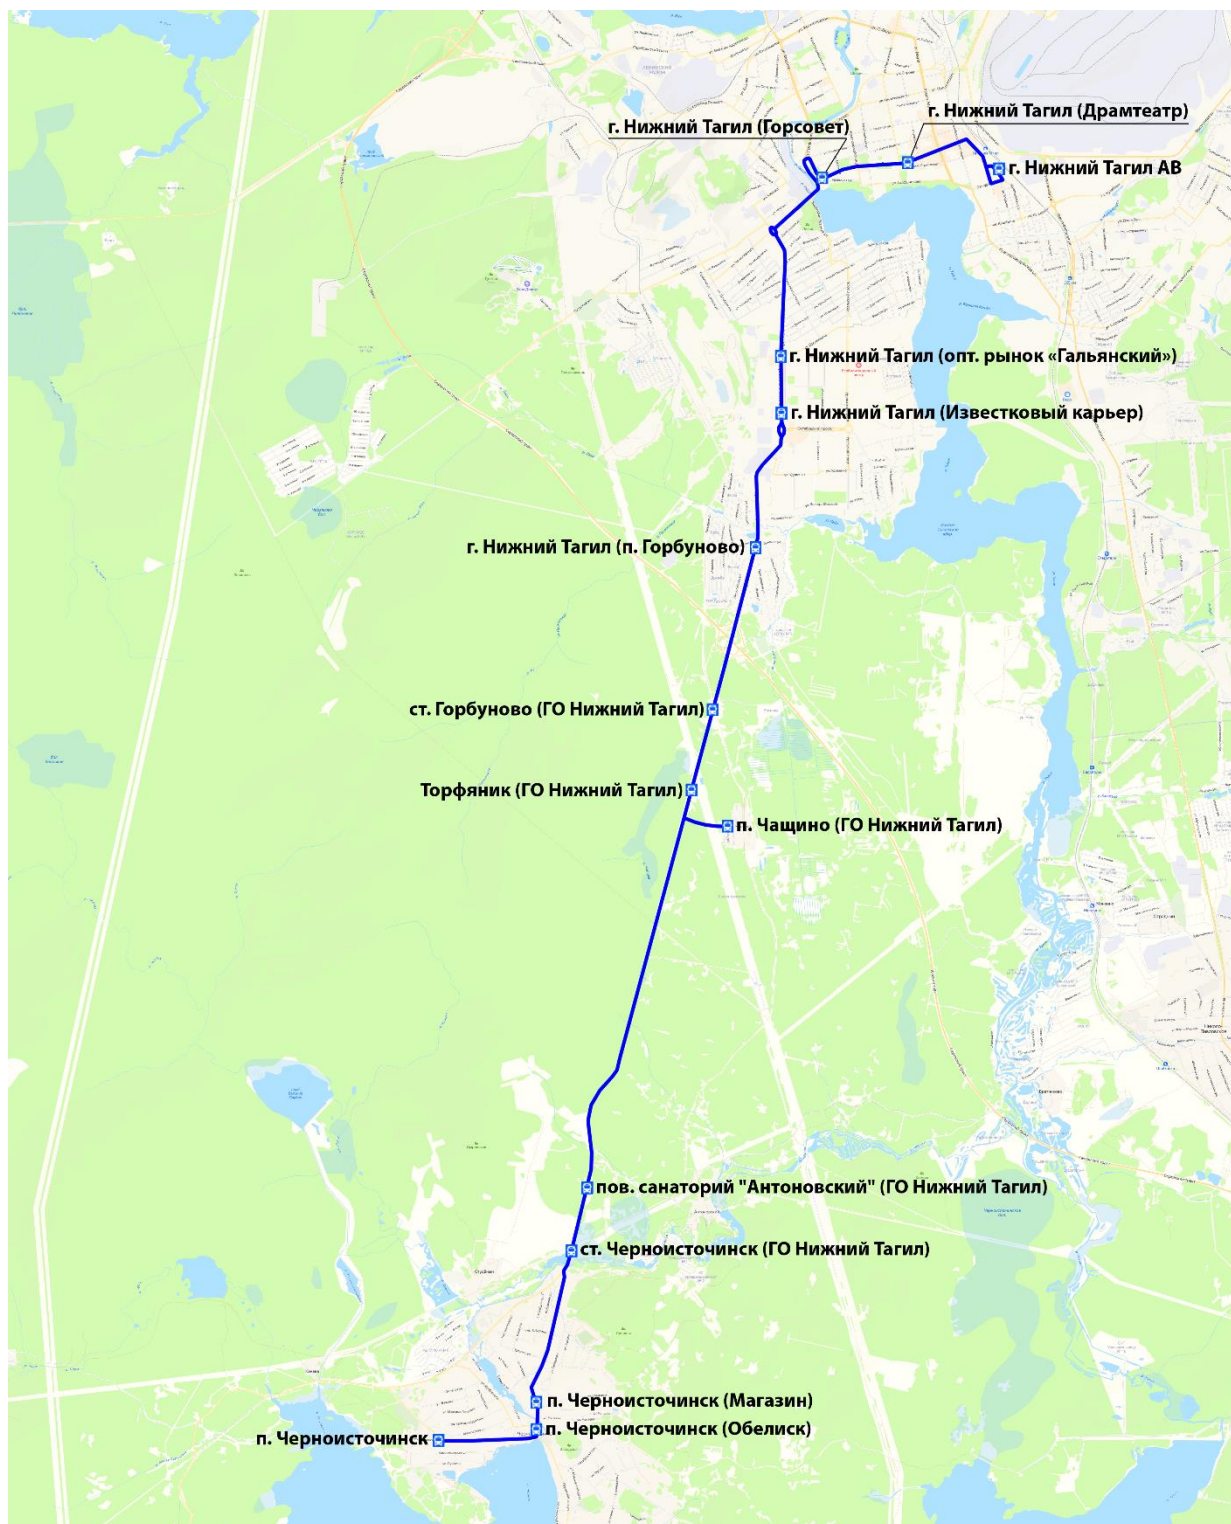

Уважаемые пассажиры!

Информируем Вас о корректировке с **27 марта 2023 года** параметров и расписаний действующих межмуниципальных маршрутов пригородного сообщения направления п. Черноисточинск

Маршрут № 104 г. Нижний Тагил АВ – п. Черноисточинск

В состав межмуниципального маршрута включен остановочный пункт «п. Чащино (ГО Нижний Тагил)».

Схема движения транспортных средств по маршруту:

График движения:

Остановочные пункты	Время отправления		Время прибытия
	г. Нижний Тагил АВ	п. Чащино (ГО Нижний Тагил)	п. Черноисточинск
Направление г. Нижний Тагил – п. Черноисточинск	6:30		7:17
	7:15		8:02
	8:00		8:47
	8:40		9:27
	9:30		10:17
	10:50		11:37
	12:02	12:34	12:52
	12:50		13:37
	13:40		14:27
	14:40		15:27
	15:30		16:17
	16:08	16:40	16:58
	16:55		17:42
	17:25		18:12
	18:10	18:42	19:00
	18:55		19:42
19:55		20:42	
20:25	20:57	21:15	

Маршрут № 146 г. Нижний Тагил АВ – п. Черноисточинск (Больница)

График движения:

Остановочные пункты	Время отправления	Время прибытия
	г. Нижний Тагил АВ	п. Черноисточинск (Больница)
Направление г. Нижний Тагил – п. Черноисточинск	6:04	6:54
	6:48	7:38
	7:35	8:25
	8:15	9:05
	9:05	9:55
	10:10	11:00
	11:35	12:25
	12:35	13:25
	13:20	14:10
	14:08	14:58
	14:50	15:40
	15:50	16:40
	16:33	17:23
	17:15	18:05
	17:50	18:40
18:30	19:20	
19:20	20:10	

Остановочные пункты	Время отправления	Время прибытия
	п. Черноисточинск (Больница)	г. Нижний Тагил АВ
<p style="text-align: center;">Направление п. Черноисточинск – г. Нижний Тагил</p>	6:55	7:45
	7:40	8:30
	8:26	9:16
	9:10	10:00
	10:00	10:50
	11:02	11:52
	12:26	13:16
	13:27	14:17
	14:15	15:05
	14:59	15:49
	15:42	16:32
	16:41	17:31
	17:24	18:14
	18:07	18:57
	18:50	19:40
	19:35	20:25
20:12	21:02	