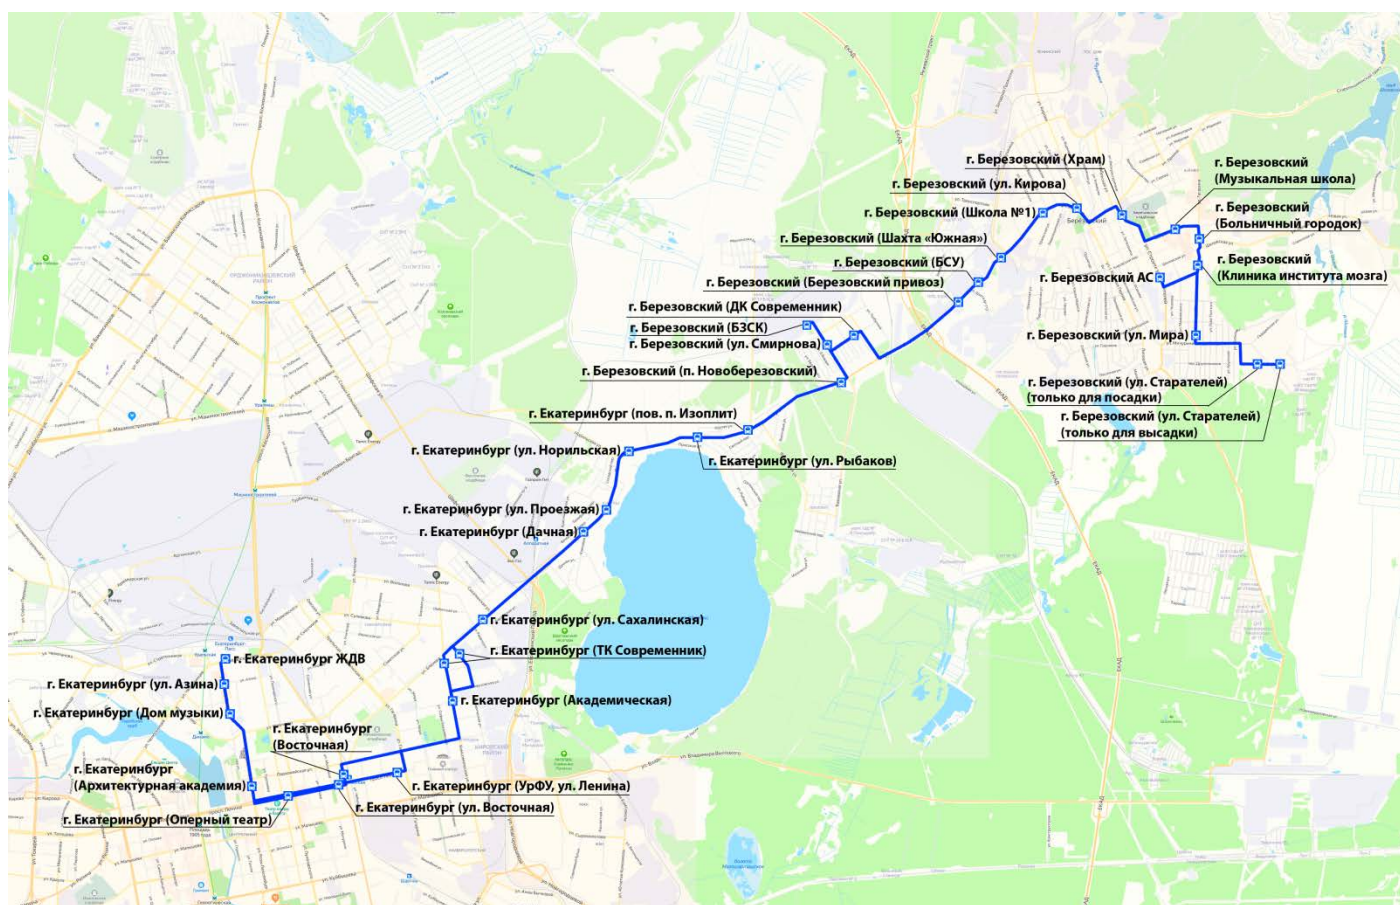

Уважаемые пассажиры!

Информируем Вас об изменении с 04 декабря 2021 года межмуниципального маршрута регулярных перевозок № 114 «г. Березовский АС - г. Екатеринбург ЖДВ»

Изменение параметров маршрута № 114 предполагает:

- движение транспортных средств через п. Новоберезовский и включение в состав маршрута промежуточных остановочных пунктов «г. Березовский (ДК Современник)», «г. Березовский (ул. Смирнова)», «г. Березовский (БЗСК)»

Схема маршрута

Расписание в направлении г. Екатеринбург:

время отправления от начального остановочного пункта «г. Березовский (ул. Старателей)»: 6:14, 6:54, 9:25, 10:08, 12:23, 13:49, 15:14, 16:45, 18:28, 19:58;

Расписание в направлении г. Березовский:

время отправления от начального остановочного пункта «г. Екатеринбург ЖДВ»: 7:34, 8:16, 10:50, 11:32, 13:50, 15:21, 17:04, 18:35, 19:51, 21:18;

время отправления от остановочного пункта «г. Березовский (БЗСК)»: 8:19, 9:01, 11:35, 12:17, 14:35, 16:06, 17:49, 19:20, 20:36, 22:03;